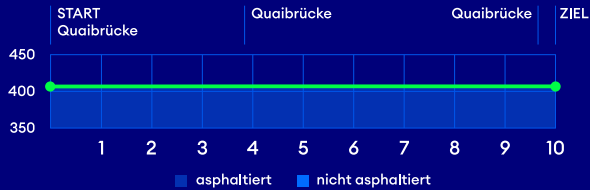

ZÜRICH MARATHON

10.0 km - Z10 Zürich 10k
Junior:innen Run for Fun

diverse S-Bahnen - Station Stadelhofen
S2, S8, S24 - Station Enge

Informationen

Essen/Trinken

Kleiderdepot

Verpflegung: km 1,7 / 5,0 / 7,5

Sanität: km 1,7 / 5,0 / 7,5