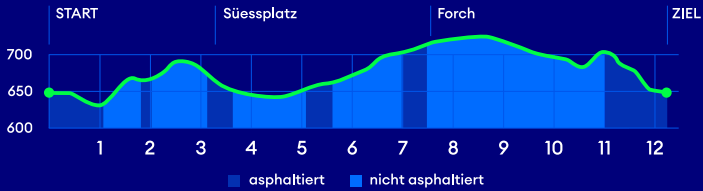

# ZUMIKERLAUF

12.2 km - Hauptlauf

S18 - Station Zumikon  
3 Gehminuten zum Start  
 Ausfahrt:  
A52 Zumikon

Parkplatz  
 Golfplatz

Verpflegung  
 Sanität

**ZKB  
ZÜRILAUFLAUF  
CUP**